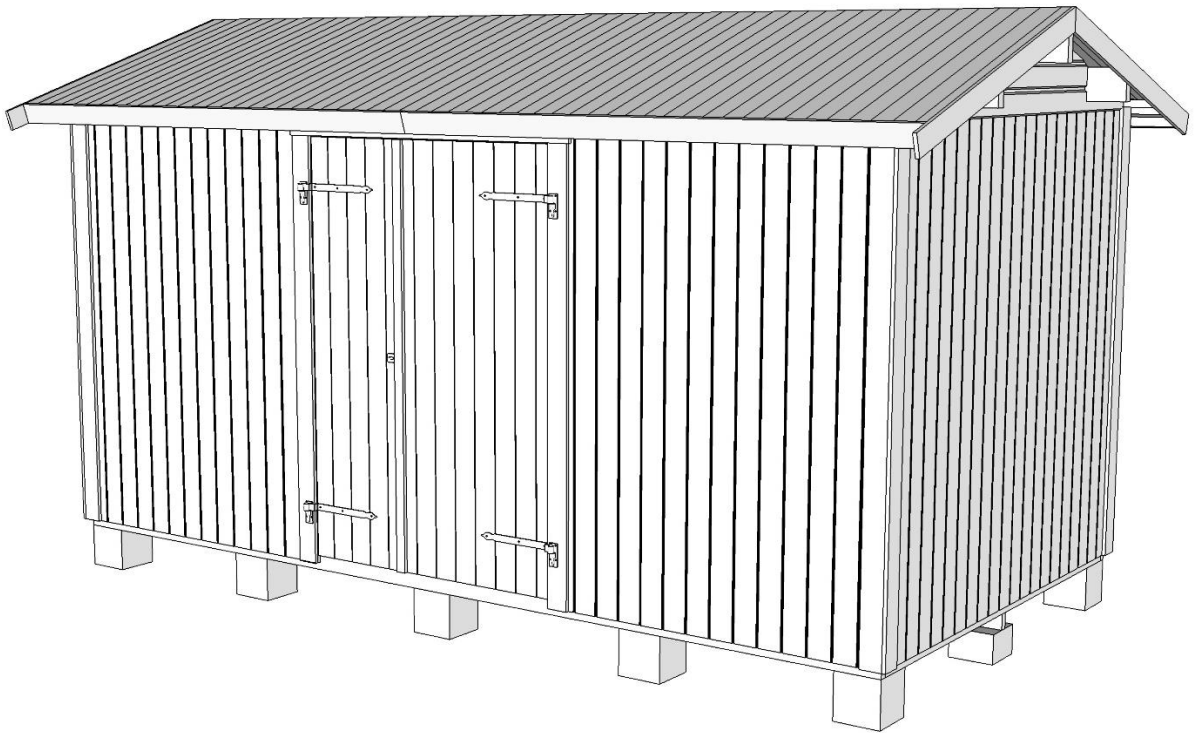

JABO

Förråd 10

JABO

Pos.		Dim.	Length	Quantity	Art.no.
V1			1085mm	10pcs	FV201
V2H			435mm	1pc	FV199
V2V			435mm	1pc	FV200
VG			2260mm	2pcs	FV240
DD				1pc	FD034
1		34x70mm	2192mm	9pcs	SR3570426
2		34x70mm	2170mm	6pcs	SR3570425
3		17x95mm	2170mm	40pcs	RS056
4		17x95mm	1085mm	30pcs	RS210
5		34x45mm	2100mm	10pcs	SR3545148
6		43x120mm	1368mm	1pc	SR45120116

JABO

Pos.		Dim.	Length	Quantity	Art.no.
7		17x120mm	1300mm	1pc	TH17120006
8		21x95mm	2370mm	8pcs	TH2295022
9		21x145mm	2370mm	4pcs	PL22145016
10		17x95mm	1350mm	110pcs	RS018
11		16x95mm	2370mm	4pcs	TH1695017
12		16x95mm	1800mm	4pcs	TH1695001
13		16x95mm	2100mm	12pcs	TH1695015
14		14x45mm	2100mm	3pcs	SR144501
15		17x43mm	2050mm	2pcs	PL093
16		17x43mm	2050mm	2pcs	PL094
A		Ø5mm	60mm	150pcs	SK011
B		Ø2,3mm	60mm	1500pcs	SS403
C		(Bockade)	400mm	2pcs	HK003
D				1pc	LH001
E				2pcs	LH002
F		13x60mm	220mm	2pcs	SB099
G		Ø4,2mm	40mm	100pcs	SK221
H				2pcs	IK071
I	See page 13.	42x95mm	4740mm	2pcs	

JABO

J	See page 14.	42x145mm	4740mm	1pc	
---	--------------	----------	--------	-----	--